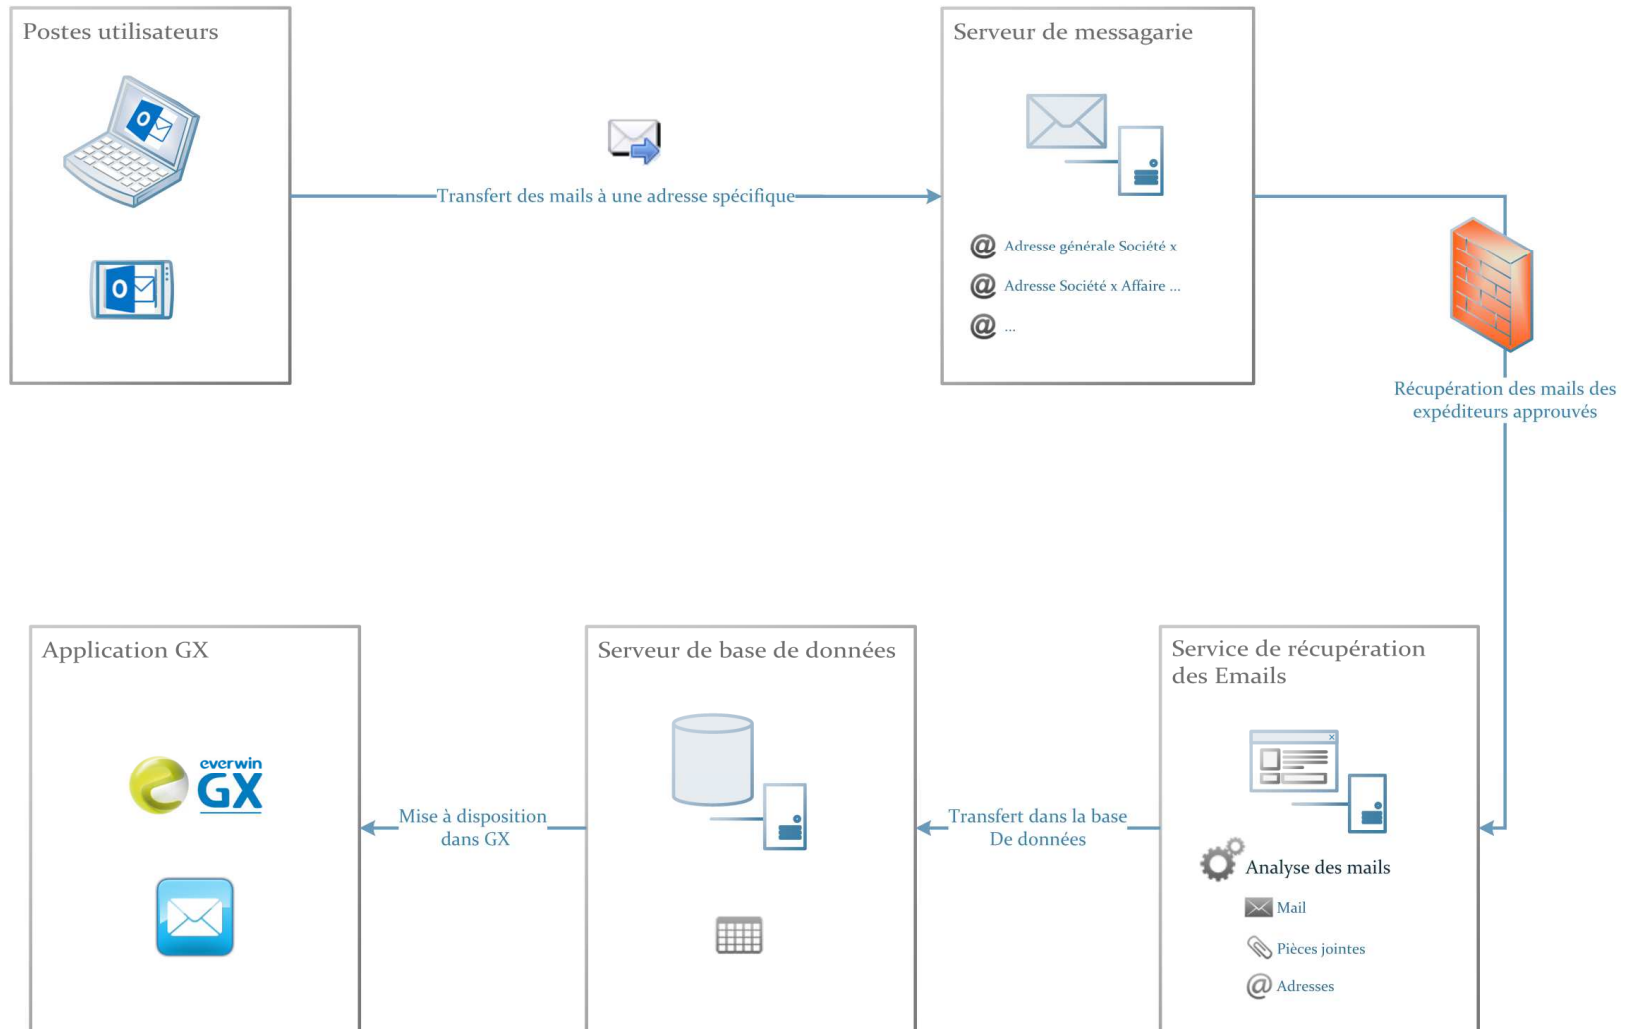

mai 2017 | juin 2017

Personnes | Groupes

- Agence Lille
- Agence Strasbourg
- Aix en Provence

Refonte du service Gx Mail

Refonte du service Gx Mail

- **Sur la fiche GX-Mail**
 - Améliorer l'ergonomie, épurer et simplifier la fiche pour garder l'essentiel
 - Fonctionnalités en phase avec les standards du marché: auto-complétion, multi-signatures
 - Refonte de la sélection des destinataires
 - Notion de Modèles d'Email
- **Nouveau service d'Envoi d'email**
 - coller aux évolutions techniques. Support des derniers protocoles, méthodes de cryptages et de sécurisation
 - Si support de IMAP (Interactive Mail Access Protocol): l'expéditeur retrouve l'email dans ses éléments envoyés

Mecanisme de transfert et classement des emails

Synchronisation GX – Outlook, Exchange et Office 365

- Aspects techniques
 - Protocole EWS (Exchange Web Services)
 - Un Service qui assure la synchronisation des données
 - Mêmes principes que la Synchronisation de Google Agenda
 - Abandon du composant Addon Outlook
- Données synchronisées
 - Les Périodes de L'Agenda
 - Les Contacts Client

D'autres nouveautés et améliorations

- Toujours plus ouverts sur le web
 - Panels web dans les fiches (Ex : pages société.com ou google maps directement sur la fiche client, fenêtre sur Everwin Ivision)